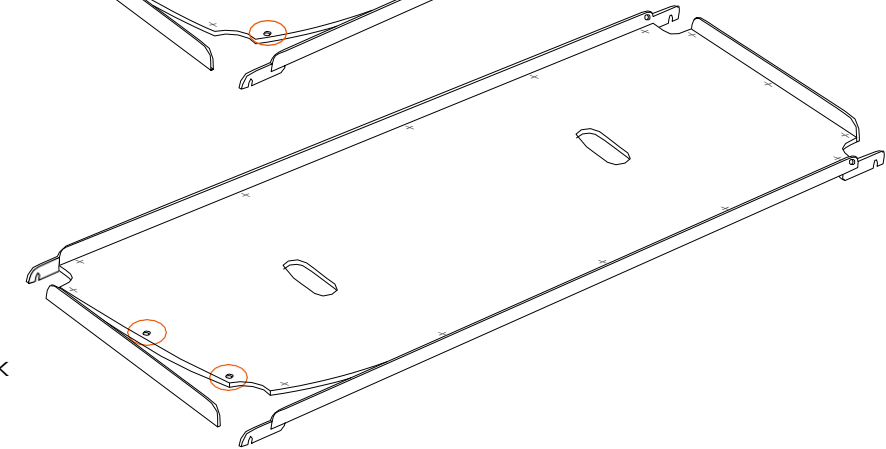

## Mikor nem funkcionális a CC polc?

(az előző oldal folytatása)

- 03 Hiányzik az egyik, vagy mind két rövid / csúcspontú profil.

- 04 Hiányzik a furnérlemez vagy a rövid/csúcspontú profilok.  
Kettő hosszú/oldalsó profilt be lehet cserélni egy funkcionális polcra.

- 05 Több mint három szegecs hiányzik (a hosszú/oldalsó profilon).

- 06 Hiányzik a középső szegecs és egy másik (a rövid/csúcspontú profilon).