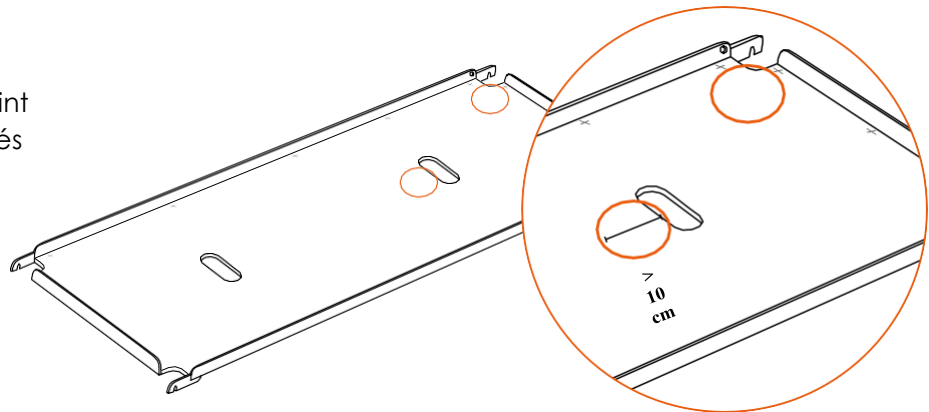

## Funkcionális, ill. meghibásodott elemek szabályzata CC Container fa polc

A meghibásodott polcokat CC vagy partner depóban lehet cserélni használt, funkcionális polcokra.

### Mikor nem funkcionális a CC polc?

- 01 A polcon több mint 10 cm hosszúságú repedés található.

- 02 A polcon több mint 10 cm átmérőjű rész található.