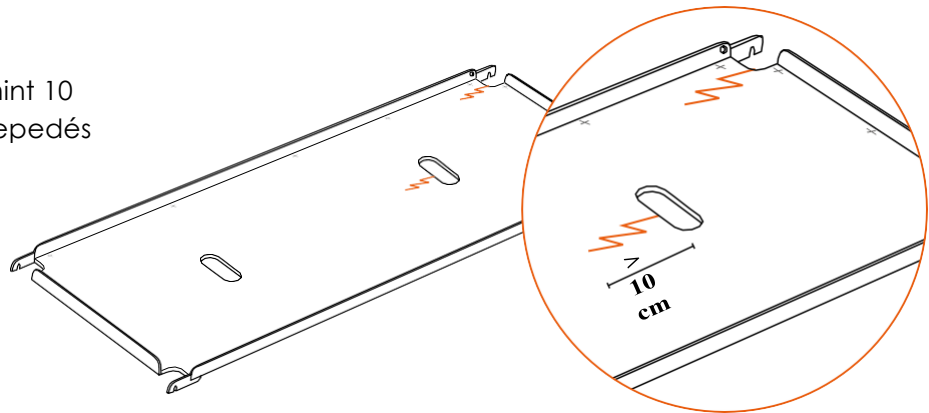

## Funkcionális, ill. meghibásodott elemek szabályzata CC Container fa polc

A meghibásodott polcokat CC vagy partner depóban lehet cserélni használt, funkcionális polcokra.

### Mikor nem funkcionális a CC polc?

- 01 A polcon több mint 10 cm hosszúságú repedés található.

- 02 A polcon több mint 10 cm átmérőjű rész található.