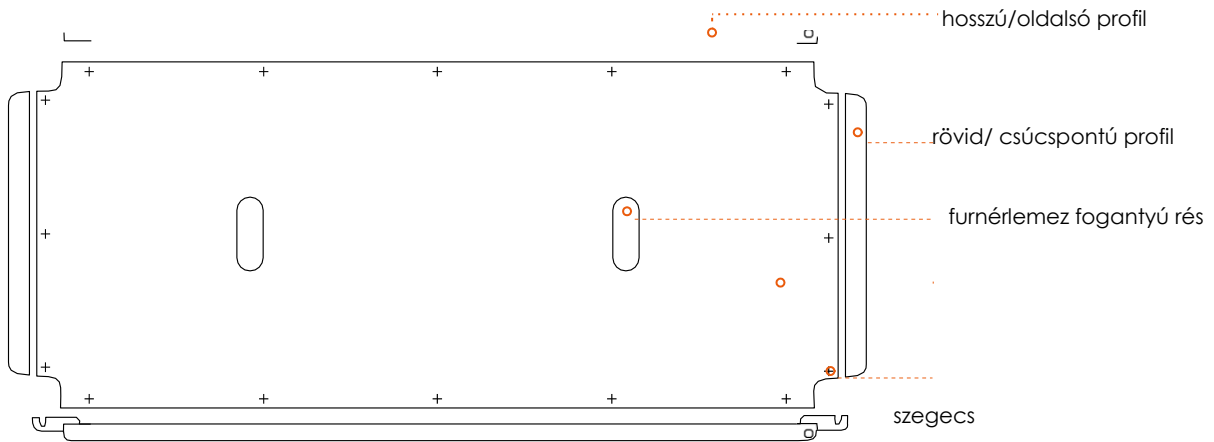

## Funkcionális, ill. meghibásodott elemek szabályzata CC Container fa polc

A meghibásodott polcokat CC vagy partner depóban lehet cserélni használt, funkcionális polcokra.

### Mikor nem funkcionális a CC polc?

- 01 A polcon több mint 10 cm hosszúságú repedés található.

- 02 A polcon több mint 10 cm átmérőjű rész található.

## Mikor nem funkcionális a CC polc?

(az előző oldal folytatása)

- 03 Hiányzik az egyik, vagy mind két rövid / csúcspontú profil.

- 04 Hiányzik a furnérlemez vagy a rövid/csúcspontú profilok.  
Kettő hosszú/oldalsó profilt be lehet cserélni egy funkcionális polcra.

- 05 Több mint három szegecs hiányzik (a hosszú/oldalsó profilon).

- 06 Hiányzik a középső szegecs és egy másik (a rövid/csúcspontú profilon).