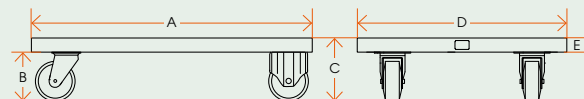

Heeft u kapot materiaal?

Dan kunt u dit ter reparatie inleveren bij een repairshop en omruilen voor functioneel materiaal.

Specificaties

A = 811mm
B = 142 mm

C = 182 mm
D = 605 mm

E = 40 mm

Gemiddeld gewicht

400 kg UDL

Toegankelijkheid
(4-zijdig)

Logo herkenning

PIEK gecertificeerd

Temperatuur

*De PIEK-standaard geldt in de volgende landen: Nederland, Verenigd Koninkrijk, Frankrijk, Duitsland en België.