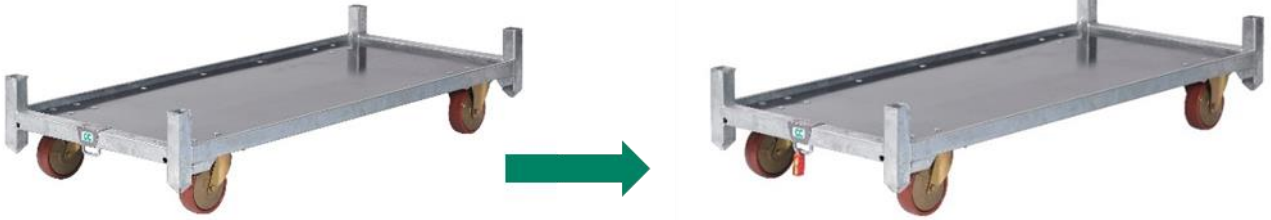

### Kwaliteitseisen ingebrachte Deense container:

1. Gewicht onderstel: 15 - 23 kg (excl. stangen)
2. Haak aan de zijde van de zwenkwielen
3. Afmetingen: 1350 mm x 565 mm

De vervanging van verloren RFID-tags kost **€27 per tag**

### Containers met CC metalen plaat